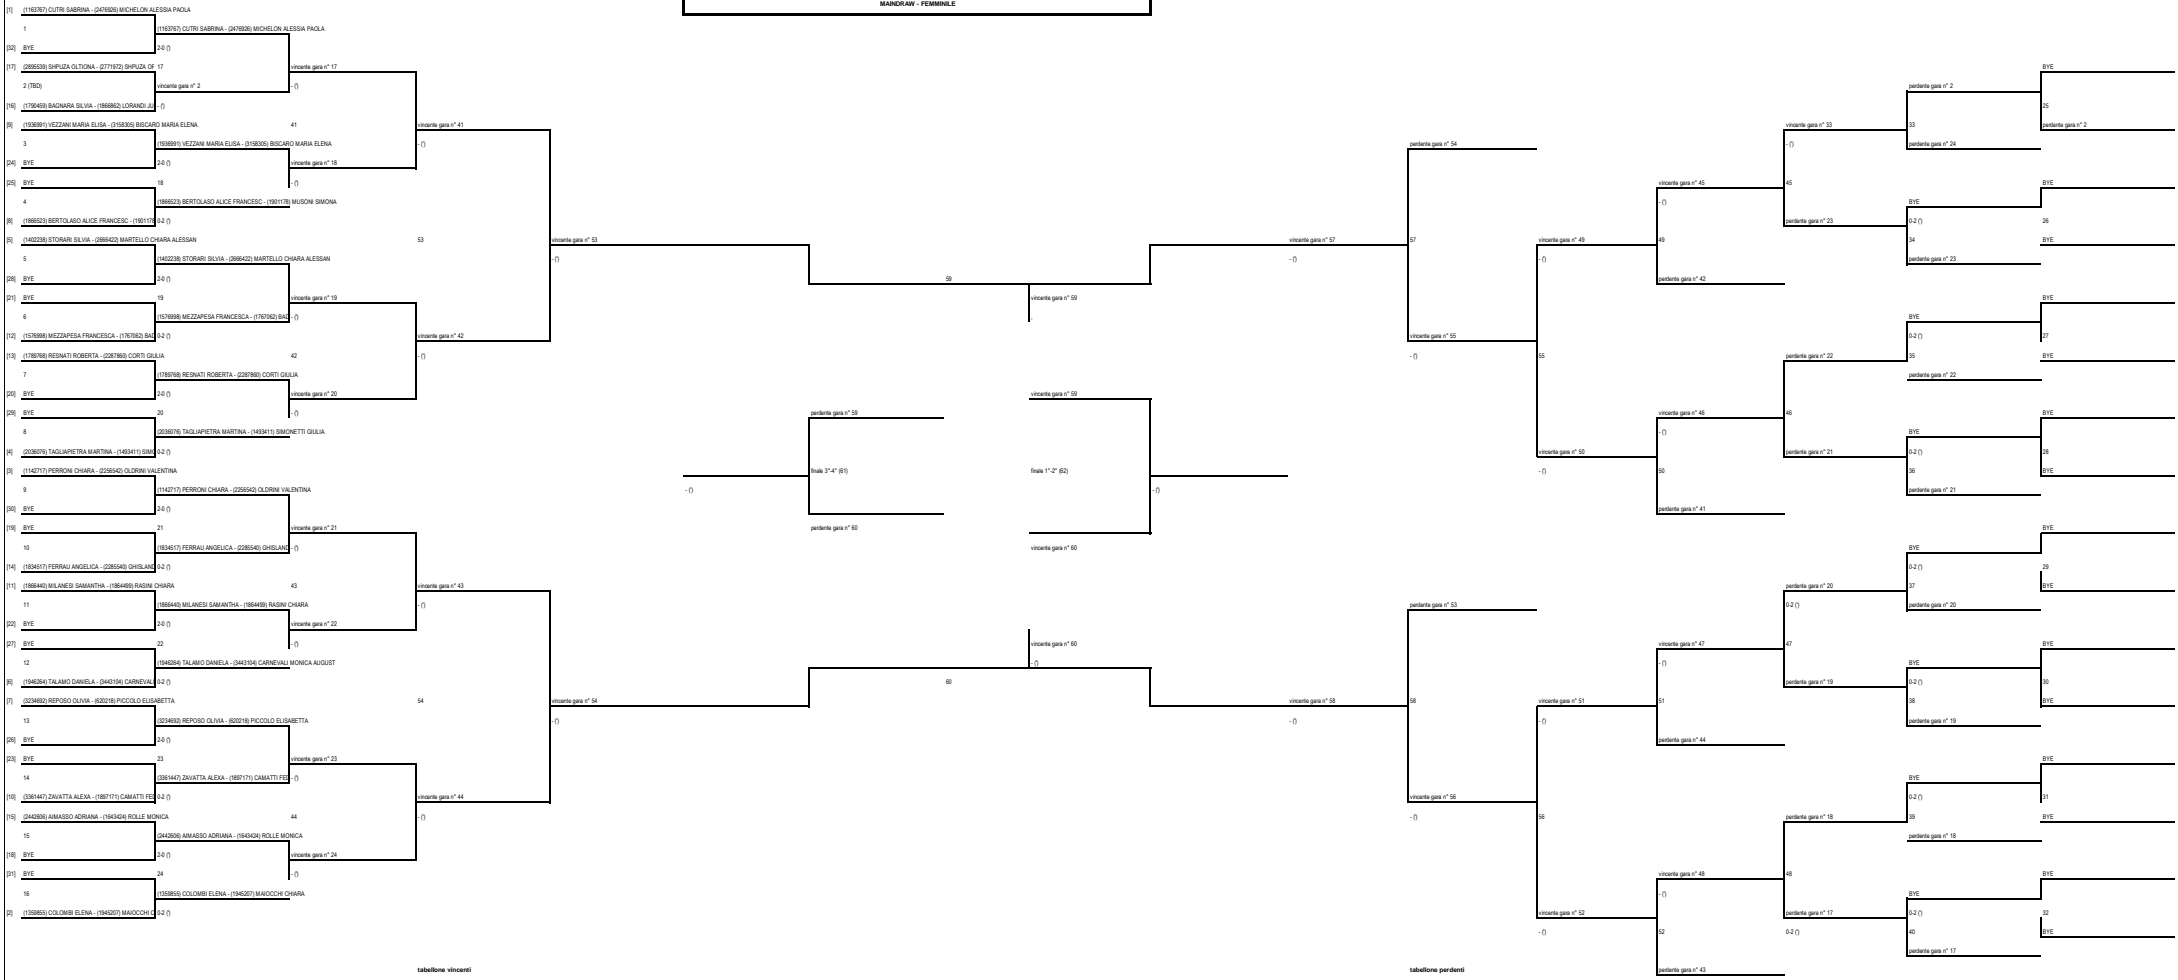

## TORNEO SERIE BEACH 3 FEMMINILE

BASIGLIO (MI) - 3 DICEMBRE 2017

## TAPPA SERIE BEACH 3

BASIGLIO - MILANO - 3 DICEMBRE 2017

**TAPPA SERIE BEACH 3**  
**BABIGLIO - MILANO - 3 DICEMBRE 2017**  
**MANONRY - FEMMINILE**

M-I nome	M-II nome	M-III nome	M-IV nome	semi-final e final	M-class...5*	M-class...2*	M-class...9*	M-class...13*	M-class...17*	M-class...21*
primo giorno	secondo giorno	secondo giorno	terzo giorno	terzo giorno	secondo giorno	secondo giorno	primo giorno	primo giorno	primo giorno	primo giorno