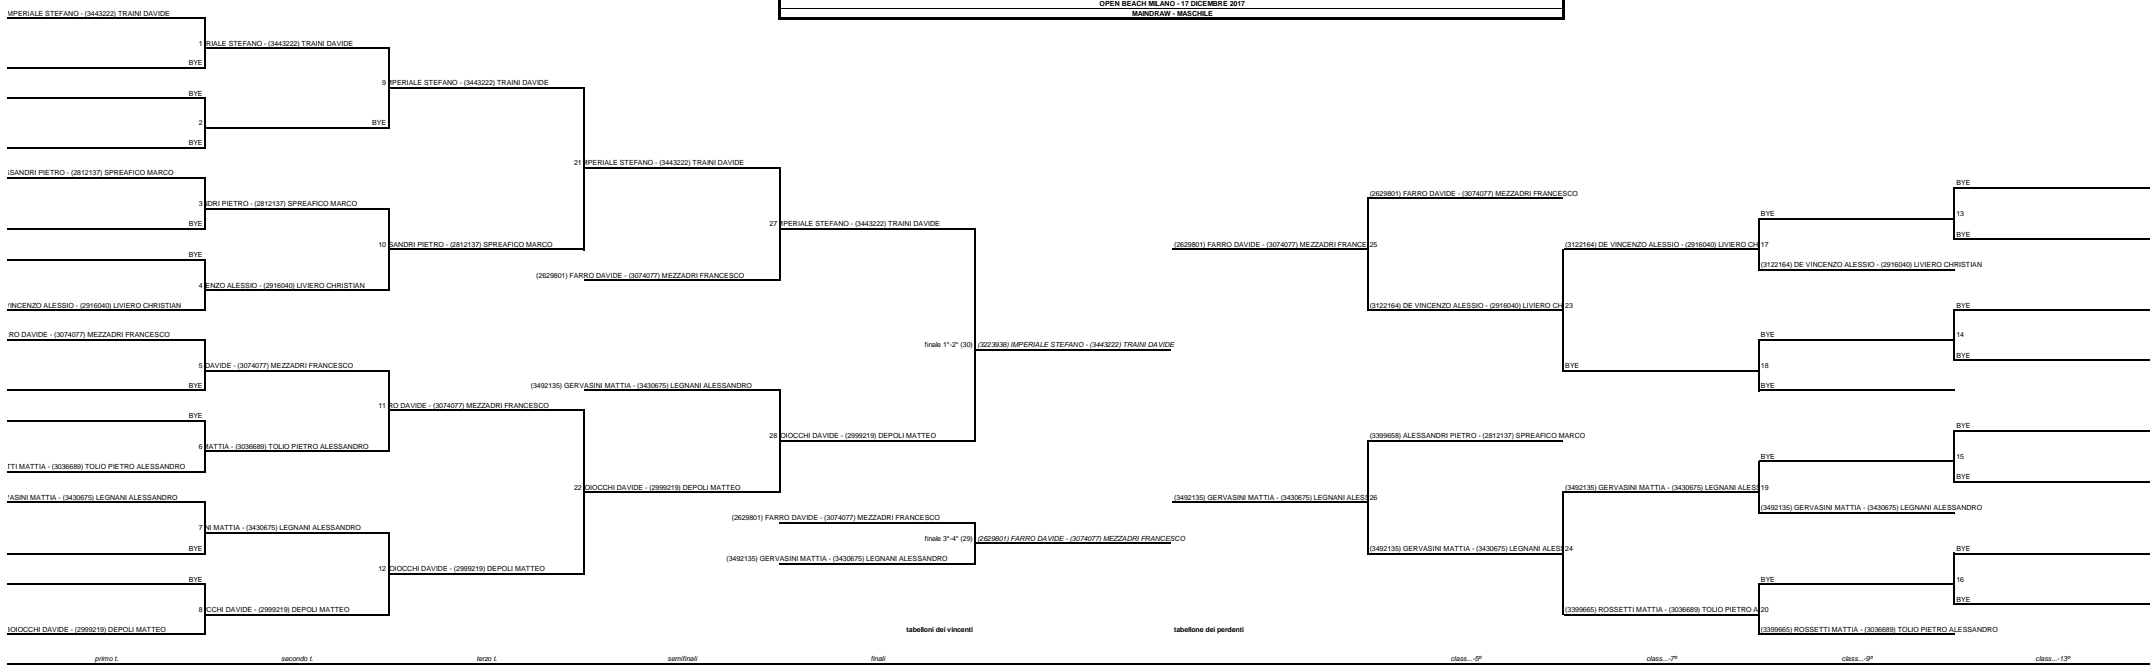

TORNEO REGIONALE U19
OPEN BEACH MILANO - 17 DICEMBRE 2017
MAINDRAW - MASCHILE

€ 0,00

Coppia		Punti	Montepremi
1	(3223938) IMPERIALE STEFANO - (3443222) TRAINI DAVIDE	100	0
2	(3090565) BOIOCCHI DAVIDE - (2999219) DEPOLI MATTEO	85	0
3	(2629801) FARRO DAVIDE - (3074077) MEZZADRI FRANCESCO	75	0
4	(3492135) GERVASINI MATTIA - (3430675) LEGNANI ALESSANDRO	50	0
5	(3122164) DE VINCENZO ALESSIO - (2916040) LIVIERO CHRISTIAN	40	0
5	(3399658) ALESSANDRI PIETRO - (2812137) SPREAFICO MARCO	40	0
7	(3399665) ROSSETTI MATTIA - (3036689) TOLIO PIETRO ALESSANDRO	30	0