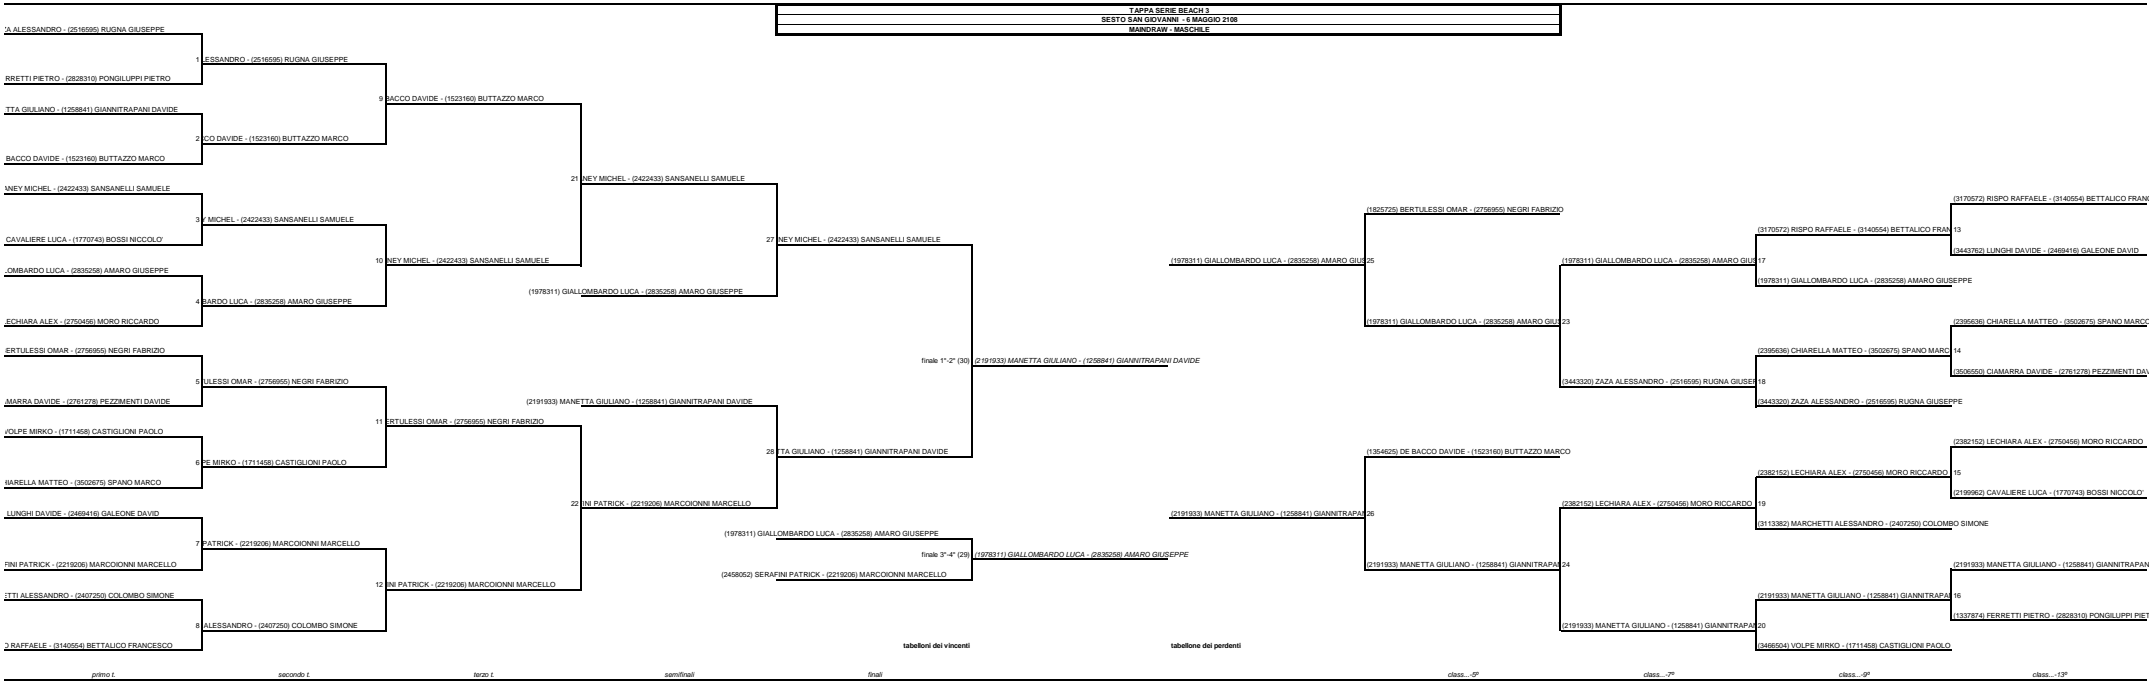

TAPPA SERIE BEACH 3
SESTO SAN GIOVANNI - 6 MAGGIO 2108
MAINDRAW - MASCHILE

€ 0,00

Coppia		Punti	Montepremi
1	(2191933) MANETTA GIULIANO - (1258841) GIANNITRAPANI DAVIDE	6	0
2	(1629914) ARBANEY MICHEL - (2422433) SANSANELLI SAMUELE	4	0
3	(1978311) GIALLOMBARDO LUCA - (2835258) AMARO GIUSEPPE	3	0
4	(2458052) SERAFINI PATRICK - (2219206) MARCOIONNI MARCELLO	2	0
5	(1825725) BERTULESSI OMAR - (2756955) NEGRI FABRIZIO	1	0
5	(1354625) DE BACCO DAVIDE - (1523160) BUTTAZZO MARCO	1	0
7	(3443320) ZAZA ALESSANDRO - (2516595) RUGNA GIUSEPPE	1	0
7	(2382152) LECHIARA ALEX - (2750456) MORO RICCARDO	1	0
9	(3170572) RISPO RAFFAELE - (3140554) BETTALICO FRANCESCO	1	0
9	(2395636) CHIARELLA MATTEO - (3502675) SPANO MARCO	1	0
9	(3113382) MARCHETTI ALESSANDRO - (2407250) COLOMBO SIMONE	1	0
9	(3466504) VOLPE MIRKO - (1711458) CASTIGLIONI PAOLO	1	0
13	(3443762) LUNGHI DAVIDE - (2469416) GALEONE DAVID	1	0
13	(3506550) CIAMARRA DAVIDE - (2761278) PEZZIMENTI DAVIDE	1	0
13	(2199962) CAVALIERE LUCA - (1770743) BOSSI NICCOLO'	1	0
13	(1337874) FERRETTI PIETRO - (2828310) PONGILUPPI PIETRO	1	0