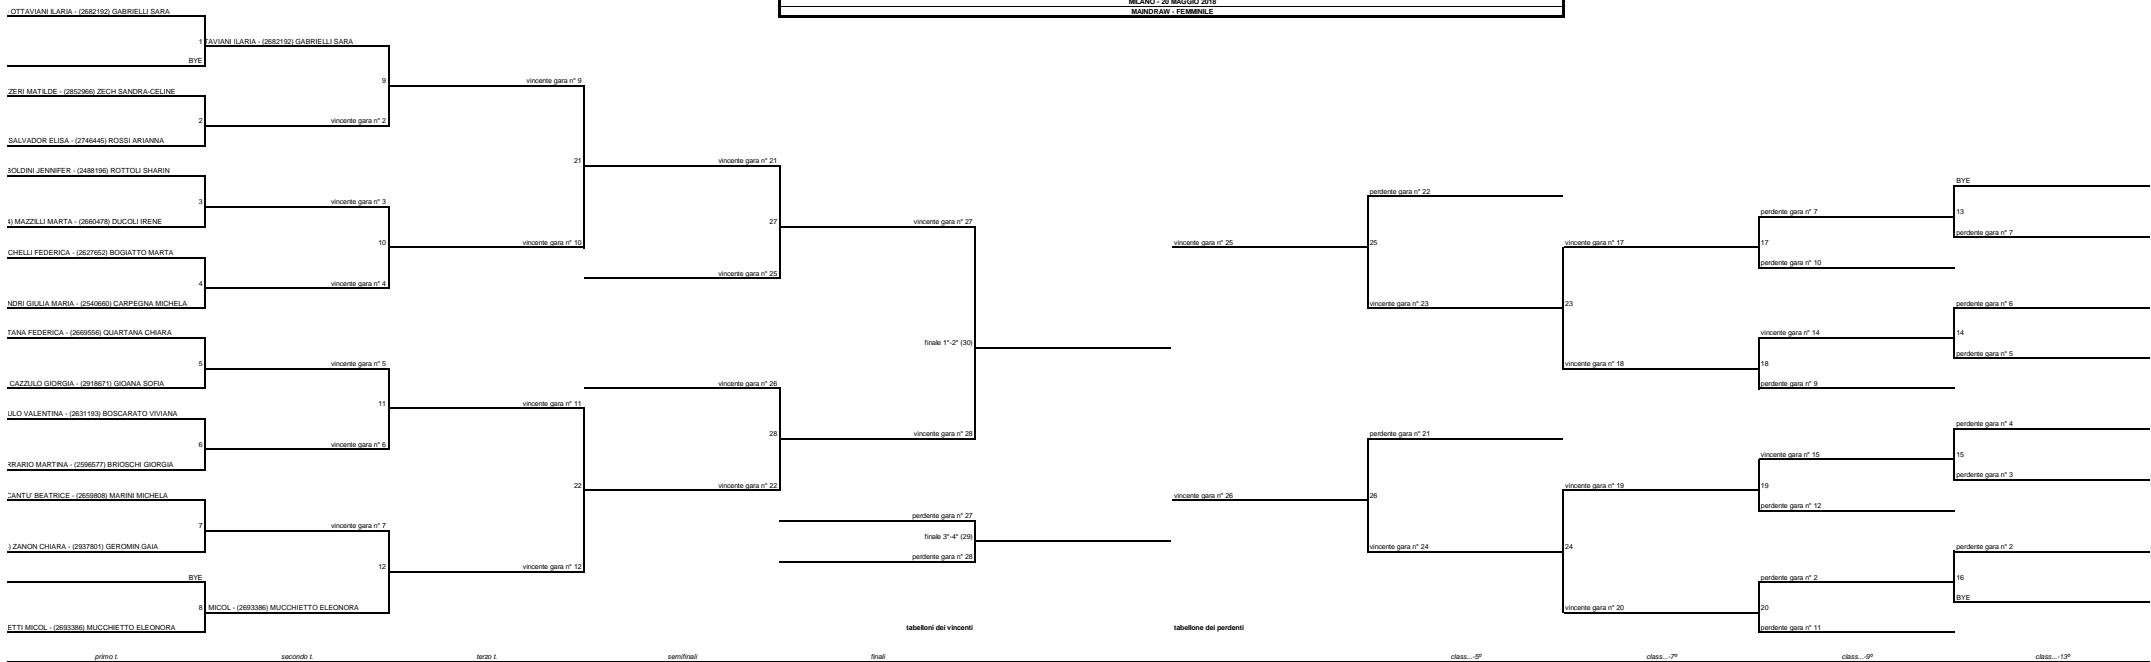

TAPPA REGIONALE U21
MILANO - 20 MAGGIO 2018
MAINDRAW - FEMMINILE

€ 0,00

Coppia		Punti	Montepremi
1		100	0
2		85	0
3		75	0
4		50	0
5		40	0
5		40	0
7		30	0
7		30	0
9		25	0
9		25	0
9		25	0
9		25	0
13		20	0
13		20	0