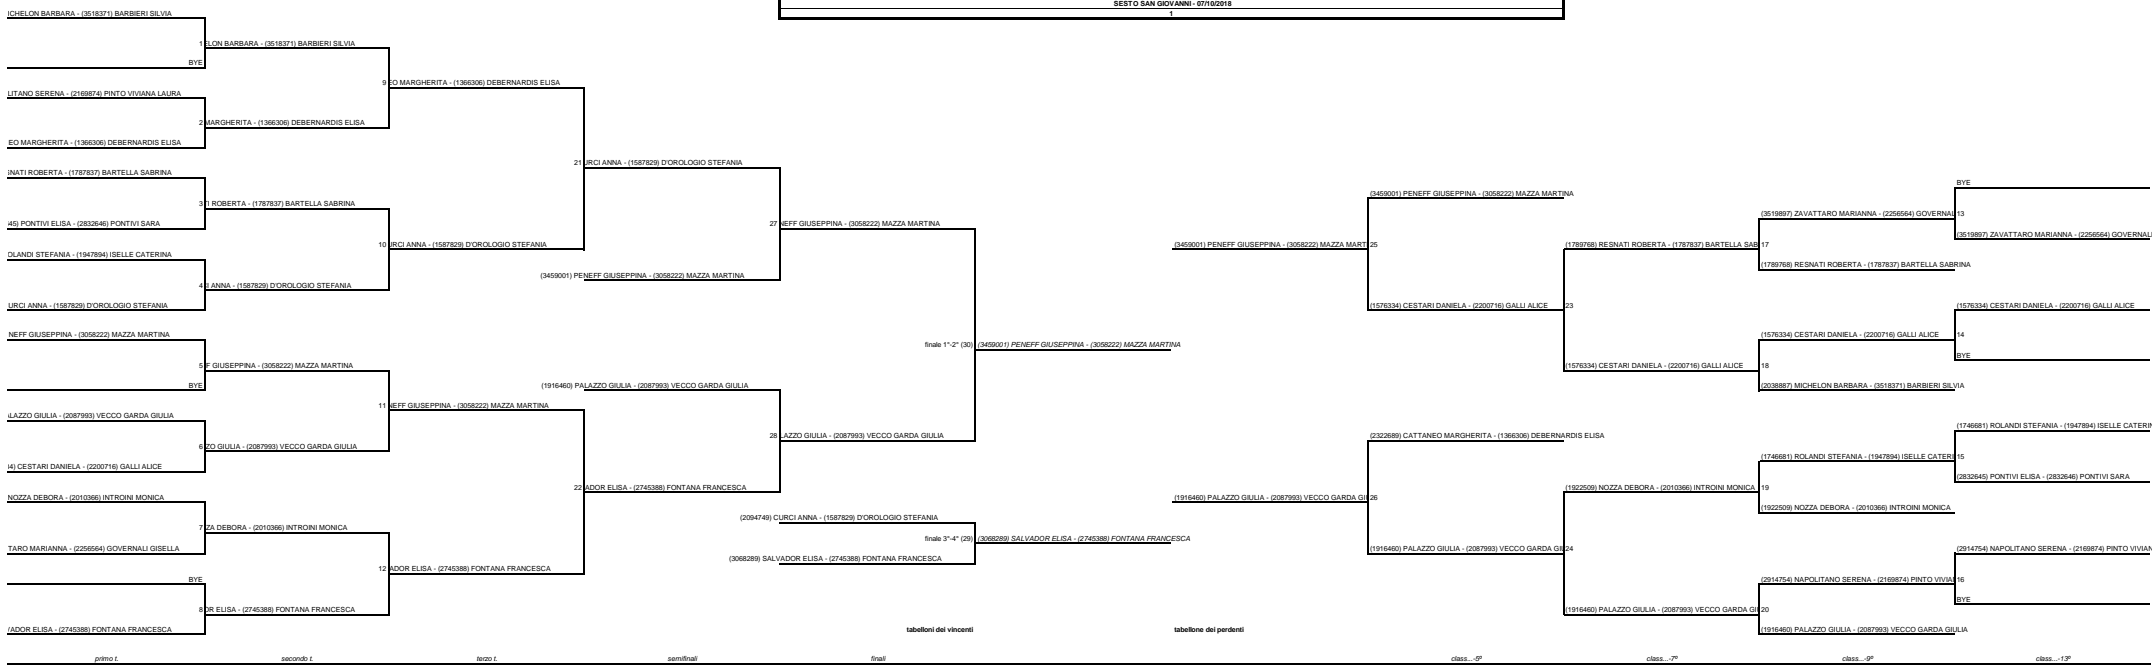

**TAPPA SERIE BEACH 3**  
**SESTO SAN GIOVANNI - 07/10/2018**  
**Montepremi € 1,00**

€ 0,00

Coppia		Punti	Montepremi
1	(3459001) PENEFF GIUSEPPINA - (3058222) MAZZA MARTINA	6	0
2	(1916460) PALAZZO GIULIA - (2087993) VECCO GARDA GIULIA	4	0
3	(3068289) SALVADOR ELISA - (2745388) FONTANA FRANCESCA	3	0
4	(2094749) CURCI ANNA - (1587829) D'OROLOGIO STEFANIA	2	0
5	(1576334) CESTARI DANIELA - (2200716) GALLI ALICE	1	0
5	(2322689) CATTANEO MARGHERITA - (1366306) DEBERNARDIS ELISA	1	0
7	(1789768) RESNATI ROBERTA - (1787837) BARTELLA SABRINA	1	0
7	(1922509) NOZZA DEBORA - (2010366) INTROINI MONICA	1	0
9	(3519897) ZAVATTARO MARIANNA - (2256564) GOVERNALI GISELLA	1	0
9	(2038887) MICHELON BARBARA - (3518371) BARBIERI SILVIA	1	0
9	(1746681) ROLANDI STEFANIA - (1947894) ISELLE CATERINA	1	0
9	(2914754) NAPOLITANO SERENA - (2169874) PINTO VIVIANA LAURA	1	0
13	(2832645) PONTIVI ELISA - (2832646) PONTIVI SARA	1	0