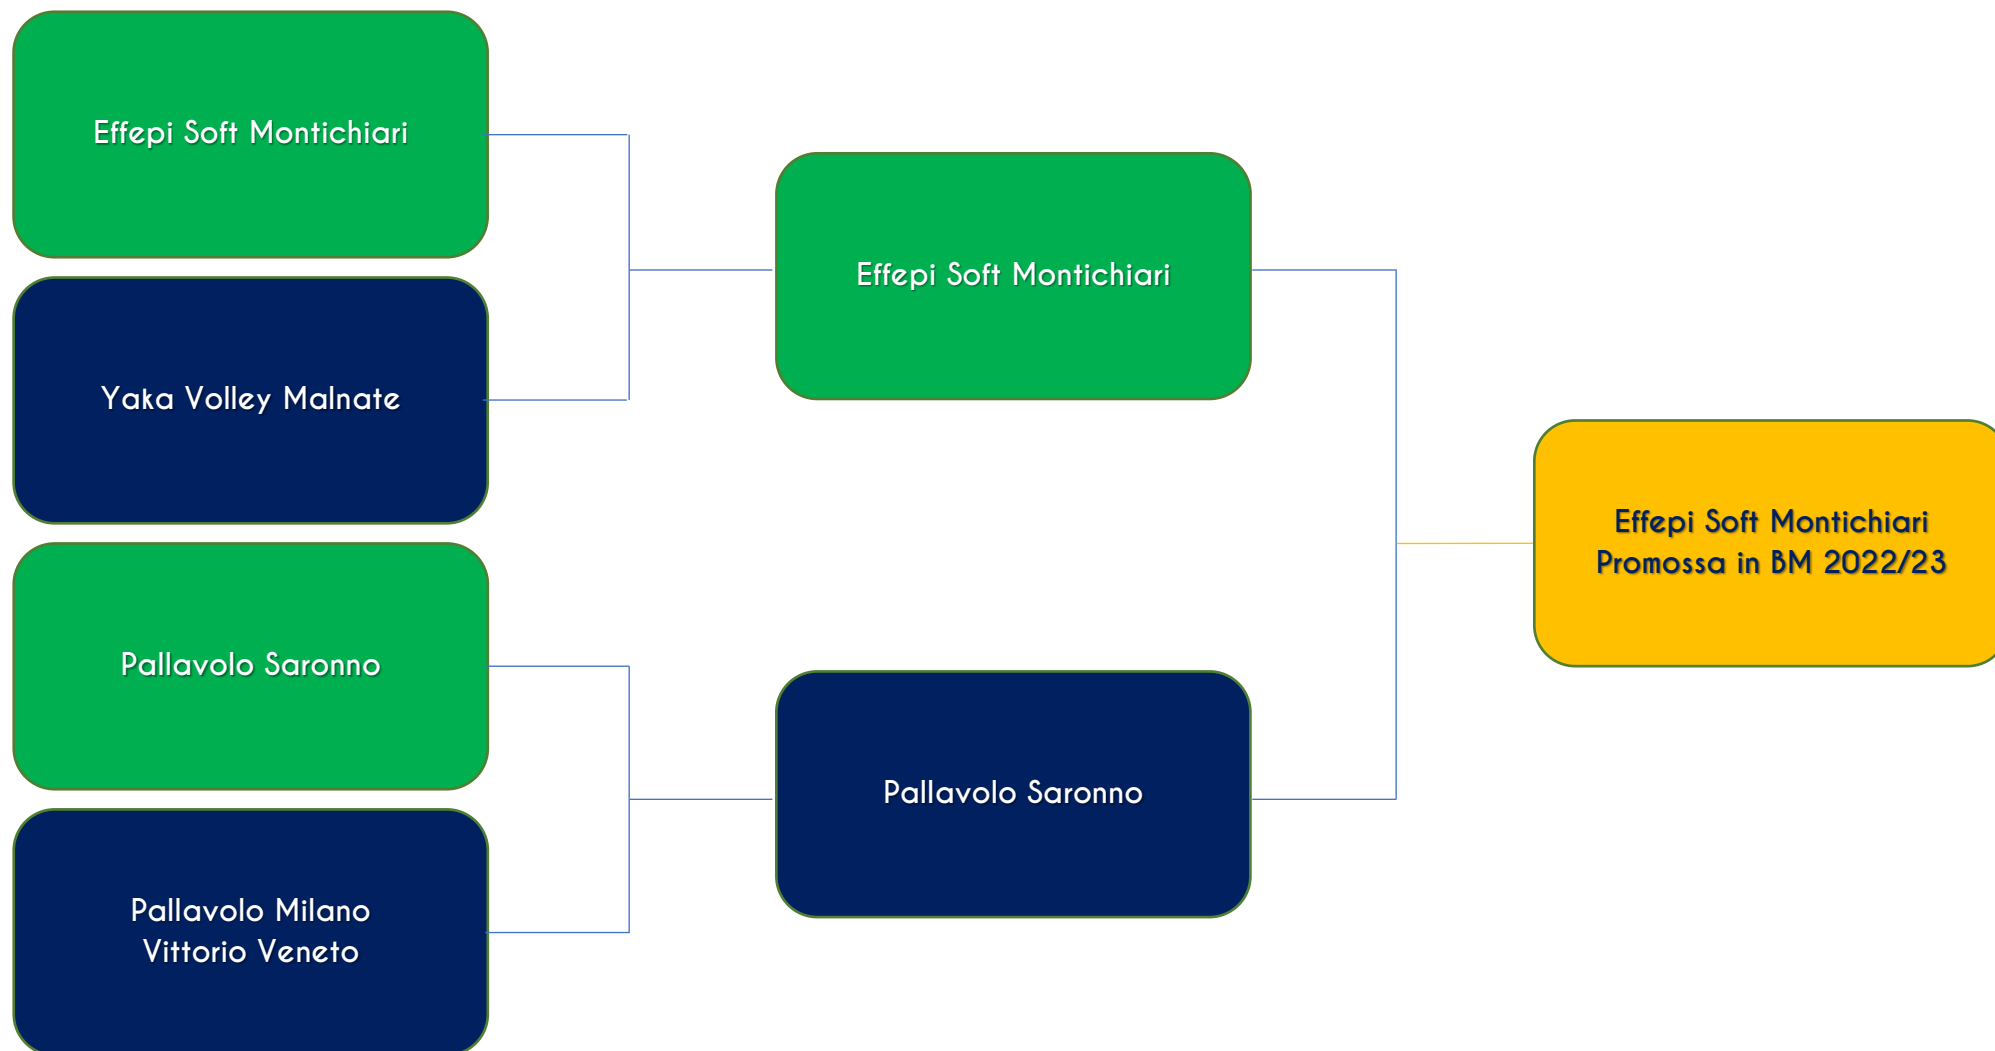

2. RISULTANZE PLAYOFF PROMOZIONE SERIE C MASCHILE 2021/2022

3. CLASSIFICA FINALE CAMPIONATO SERIE C FEMMINILE 2021/2022

Pos	Squadre	P	G	P/G	GV	GP	SV	SP	QS	PF	PS	QP	NOTE
1	Uiv Tecnilux Pavia	62	22	2,818	21	1	65	16	4,063	1951	1496	1,304	Promossa B2F 2022/23
1	Idras Torbole Casaglia	61	22	2,773	21	1	64	12	5,333	1824	1352	1,349	Promossa B2F 2022/23
1	Gierre Scale Olginate	60	22	2,727	20	2	64	13	4,923	1841	1387	1,327	Promossa B2F 2022/23 Vincitrice Scudetto CF
1	Gorla Volley Orsa Foam	58	22	2,636	20	2	62	18	3,444	1925	1514	1,271	Promossa B2F 2022/23
2	Inox Meccanica Rivalta	55	22	2,500	18	4	58	22	2,636	1862	1508	1,235	Promossa B2F 2022/23 dopo Playoff
2	Asd Lazzate Volley	54	22	2,455	18	4	59	19	3,105	1856	1459	1,272	Promossa B2F 2022/23 dopo Playoff
2	Volley Ambivere	51	22	2,318	18	4	57	25	2,280	1890	1665	1,135	
2	G.s. Cagliero	49	22	2,227	16	6	54	25	2,160	1814	1580	1,148	Promossa B2F 2022/23 dopo Playoff
3	Teorema	53	22	2,409	18	4	59	18	3,278	1803	1432	1,259	
3	Vero Volley Arcobaleno-cistellum	52	22	2,364	18	4	59	24	2,458	1908	1623	1,176	
3	Credito Cooperativo Binasco	48	22	2,182	16	6	55	32	1,719	2004	1808	1,108	
3	Siamovolley Valpala Evoca Group	46	22	2,091	14	8	55	33	1,667	1976	1812	1,091	
4	Afa De Giorgi Villanuova Gavardo	49	22	2,227	16	6	54	28	1,929	1867	1622	1,151	
4	Hydra Cassano	47	22	2,136	16	6	52	31	1,677	1859	1706	1,090	
4	Ti.pack -psg	37	22	1,682	13	9	47	40	1,175	1923	1832	1,050	
4	Asd Pallavolo Galbiate	37	22	1,682	13	9	46	40	1,150	1903	1849	1,029	
5	Vero Volley Delicatessen Su	39	22	1,773	13	9	46	36	1,278	1773	1650	1,075	
5	Acsa Oggiona Tradate	37	22	1,682	12	10	46	37	1,243	1837	1745	1,053	
5	Cus Pavia - Elettromas	36	22	1,636	12	10	46	36	1,278	1843	1802	1,023	
5	Polisportiva Vedanese	36	22	1,636	12	10	42	38	1,105	1777	1700	1,045	
6	Hammer Volley Bergamo 1991 Su	36	22	1,636	12	10	42	41	1,024	1795	1811	0,991	
6	Cumdi Luino Volley	35	22	1,591	11	11	41	39	1,051	1747	1667	1,048	
6	Mtv Guffanti Group	33	22	1,500	11	11	42	41	1,024	1797	1806	0,995